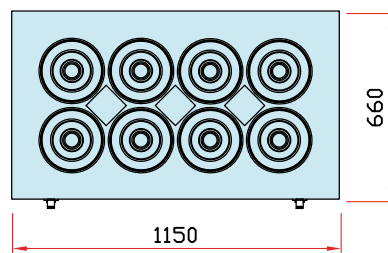

INKLUSIVE: deckel und carapine aus edelstahl

COMPRIS: couvercles et carapine en acier inox

DATI TECNICI / TECHNICAL DATA / TECHNISCHE DATEN / DONNEES TECHNIQUES

MOD.										Resa frigo Refrigeration power Kühlschrank Ausbeute Rendement frigo	Tensione Supply Spannung Tension	Regime Output Verhältnis Régime	Potenza assorbita Electrical power output Absorbierte Leistung Puissance absorbée	N. Classe climatica No. Climate class Klimaklasse N° Classe climatique N°
	L	P	H	kg	L	P	H	kg						
SPRINT 4+4	95	66	98	-	125	98	150	-	-5 / -18	0.31	230/1/50	0.44	2.7	4+(32/60)
SPRINT 6+6	95	66	98	-	125	98	150	-	-5 / -18	0.45	230/1/50	0.57	3.6	4+(32/60)
SPRINT 8+8	115	66	98	-	125	98	150	-	-5 / -18	0.51	230/1/50	0.64	3	4+(32/60)
SPRINT 10+10	141	66	98	-	172	98	150	-	-5 / -18	0.59	230/1/50	0.83	4.1	4+(32/60)

Pannellata / With panels
Mit Paneelen / Avec des panneaux

SPRINT 4+4

SPRINT 6+6

SPRINT 8+8

SPRINT 10+10

DI SERIE / STANDARD / DI SERIE / SÉRIE

Unità di controllo elettr. / Electronic control unit / Elektronische steuereinheit / Unité de contrôle électronique
Fluido refrigerante R404A / R404A refrigerant gas / Kühlgas R404A / Gaz réfrigérant R404A