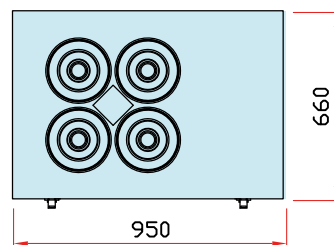

Pannellata / With panels
Mit Paneelen / Avec des panneaux

SPRINT 4+4

DI SERIE / STANDARD / DI SERIE / SÉRIE

Unità di controllo elettr. / Electronic control unit / Elektronische steuereinheit / Unité de contrôle électronique
Fluido refrigerante R404A / R404A refrigerant gas / Kühlgas R404A / Gaz réfrigérant R404A