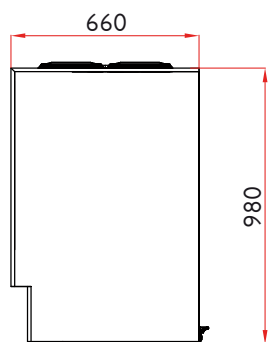

INKLUSIVE: deckel und carapine aus edelstahl

COMPRIS: couvercles et carapine en acier inox

DATI TECNICI / TECHNICAL DATA / TECHNISCHE DATEN / DONNEES TECHNIQUES

MOD.										Resa frigo Refrigeration power Kühlschrank Ausbeute Rendement frigo	Tensione Supply Spannung Tension	Regime Output Verhältnis Régime	Potenza assorbita Electrical power output Absorbierte Leistung Puissance absorbée	N. Classe climatica No. Climate class Klimaklasse N° Classe climatique N°
	L	P	H	kg	L	P	H	kg						
SPRINT 4+4	95	66	98	-	125	98	150	-	-5 / -18	0.31	230/1/50	0.44	2.7	4+(32/60)
SPRINT 6+6	95	66	98	-	125	98	150	-	-5 / -18	0.45	230/1/50	0.57	3.6	4+(32/60)
SPRINT 8+8	115	66	98	-	125	98	150	-	-5 / -18	0.51	230/1/50	0.64	3	4+(32/60)
SPRINT 10+10	141	66	98	-	172	98	150	-	-5 / -18	0.59	230/1/50	0.83	4.1	4+(32/60)