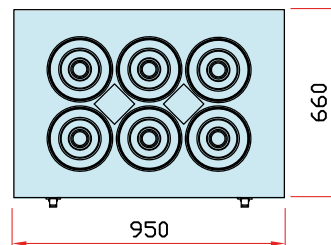

Pannellata / With panels
Mit Paneelen / Avec des panneaux

SPRINT 6+6

DI SERIE / STANDARD / DI SERIE / SÉRIE

Unità di controllo elettr. / Electronic control unit / Elektronische steuereinheit / Unité de contrôle électronique
Fluido refrigerante R404A / R404A refrigerant gas / Kühlgas R404A / Gaz réfrigérant R404A