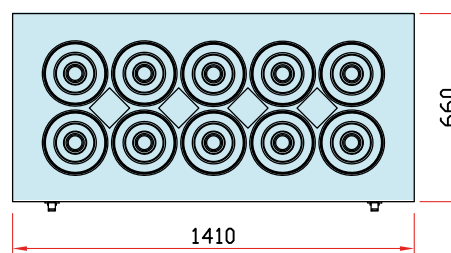

INKLUSIVE: deckel und carapine aus edelstahl

COMPRIS: couvercles et carapine en acier inox

DATI TECNICI / TECHNICAL DATA / TECHNISCHE DATEN / DONNEES TECHNIQUES

MOD.										Resa frigo Refrigeration power Kühlschrank Ausbeute Rendement frigo	Tensione Supply Spannung Tension	Regime Output Verhältnis Régime	Potenza assorbita Electrical power output Absorbierte Leistung Puissance absorbée	N. Classe climatica No. Climate class Klimaklasse N° Classe climatique N°
	L	P	H	kg	L	P	H	kg						
SPRINT 4+4	95	66	98	-	125	98	150	-	-5 / -18	0.31	230/1/50	0.44	2.7	4+(32/60)
SPRINT 6+6	95	66	98	-	125	98	150	-	-5 / -18	0.45	230/1/50	0.57	3.6	4+(32/60)
SPRINT 8+8	115	66	98	-	125	98	150	-	-5 / -18	0.51	230/1/50	0.64	3	4+(32/60)
SPRINT 10+10	141	66	98	-	172	98	150	-	-5 / -18	0.59	230/1/50	0.83	4.1	4+(32/60)

Pannellata / With panels
Mit Paneelen / Avec des panneaux

SPRINT 4+4

SPRINT 6+6

SPRINT 8+8

SPRINT 10+10

DI SERIE / STANDARD / DI SERIE / SÉRIE

Unità di controllo elettr. / Electronic control unit / Elektronische steuereinheit / Unité de contrôle électronique
Fluido refrigerante R404A / R404A refrigerant gas / Kühlgas R404A / Gaz réfrigérant R404A